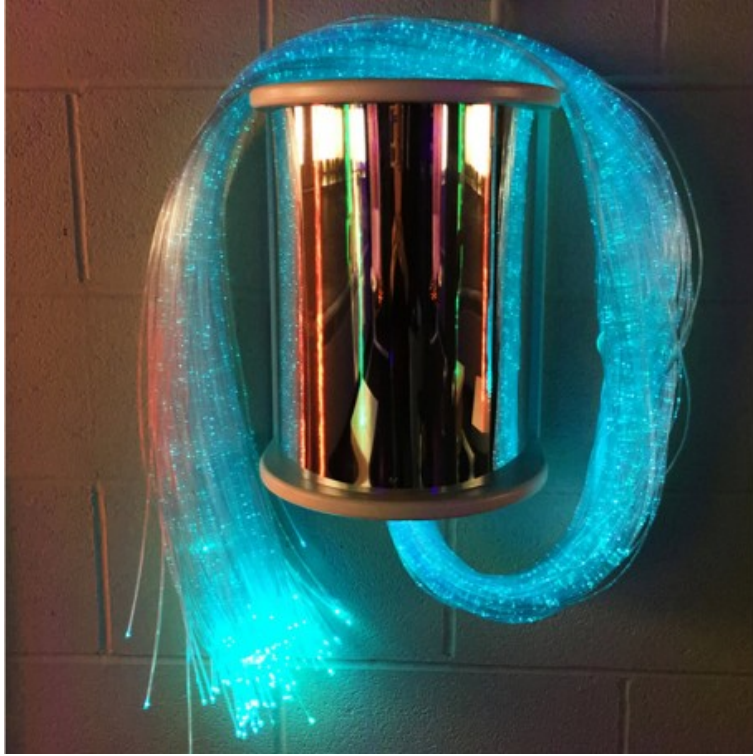

Informação do Produto

Caixa Suporte de Parede Fibras Óticas e Fonte TFH

Pendure em qualquer altura na parede para permitir que as fibras óticas fluam pelos ombros ou cabeças. **Fonte de luz e fibras óticas não incluídas.**

Referência: 4506260

Pendure em qualquer altura na parede para permitir que as fibras óticas fluam pelos ombros ou cabeças.

Fonte de luz e fibras óticas não incluídas.

+ Informação

Tipo de Produto: Fibras Óticas

Dimensões: Ø25 x 33 x 43 cm

Informações | Código Produto | : Fique envolvido supervisionar sempre o uso

Informações | Código Produto | : | 9FOBXN | 05072022 |