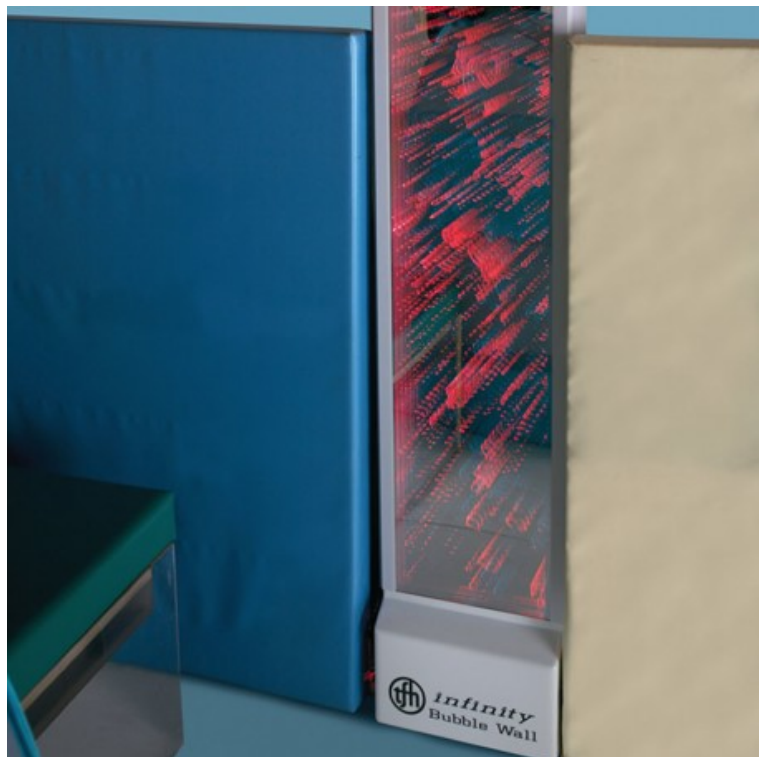

# Coluna Água Parede Infinity Sala Sensorial TFH

As bolhas na parede da coluna Infinity são multiplicadas por espelhamento para dar uma sensação infinita de profundidade.

Referência: 4503550

As bolhas na parede da coluna Infinity são multiplicadas por espelhamento para dar uma sensação infinita de profundidade.

É uma ótima maneira de economizar espaço, especialmente numa sala sensorial. Tem um recurso de retenção de cor para que você possa parar numa cor específica desejada. As cores são visualmente estimulantes e prenderão a atenção dos utilizadores por muito tempo.

Adicione um manípulo para controlar as bolhas e um controlador para escolher as cores.

**Manípulo não incluído.**