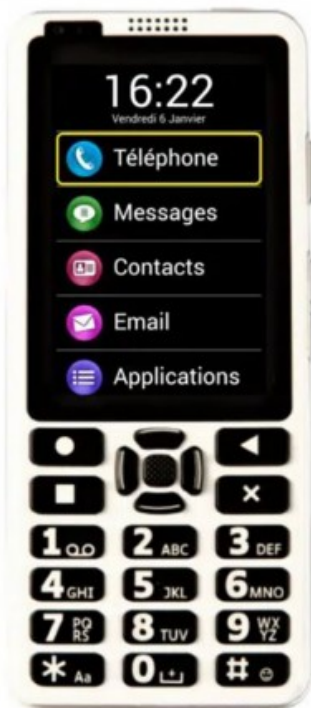

Informação do Produto

Smartphone Smartvision 3 Initium Kapsys

ISO 22 24 06 | Taxa 23% IVA | O novo SmartVision 3 é um smartphone Android exclusivo, pois é adequado para pessoas cegas e com deficiência da visão.

Smartvision3 Initium é um smartphone adaptado certificado pela Google.

Referência: 2601100

Smartvision3 Initium é um smartphone adaptado certificado pela Google.

Este equipamento já inclui o package Agile composto por:

- Capa protetora
- Alça de pescoço
- Vidro protetor
- Pano de limpeza

O SmartVision 3 é um smartphone Android exclusivo, pois é adequado para pessoas cegas e com deficiência da visão. Oferece o mesmo desempenho de um smartphone de consumo, além de um teclado físico ergonômico, funções exclusivas projetadas especificamente para deficientes da visão.

PONTOS FORTES:

- Três modos de uso: Teclas físicas, reconhecimento de voz e controle de toque
- Teclado numérico com teclas bem espaçadas
- Marcação em relevo nas teclas mais importantes
- Navegação fluida e simplificada graças a um pad multidirecional com um botão de validação central
- Acesso a funções através de vários atalhos de teclado
- Uma tecla de reconhecimento de voz dedicada para usar o Google Assistant e o ditado de voz
- Recursos de assistência à visão para melhorar a vida cotidiana
- Uma página inicial personalizável com acesso fácil e direto aos aplicativos favoritos
- Possibilidade de ampliar o texto personalizando o tamanho, contraste e velocidade de rolagem
- Um alto-falante potente garantindo conforto auditivo real
- Um cabo de carregamento USB tipo C que pode ser conectado em qualquer direção
- Possibilidade de proteger seu telefone e suas transações bancárias graças à sua impressão digital
- Gestão simultânea de duas linhas telefônicas graças ao dual SIM
- Três câmeras, uma frontal e duas traseiras