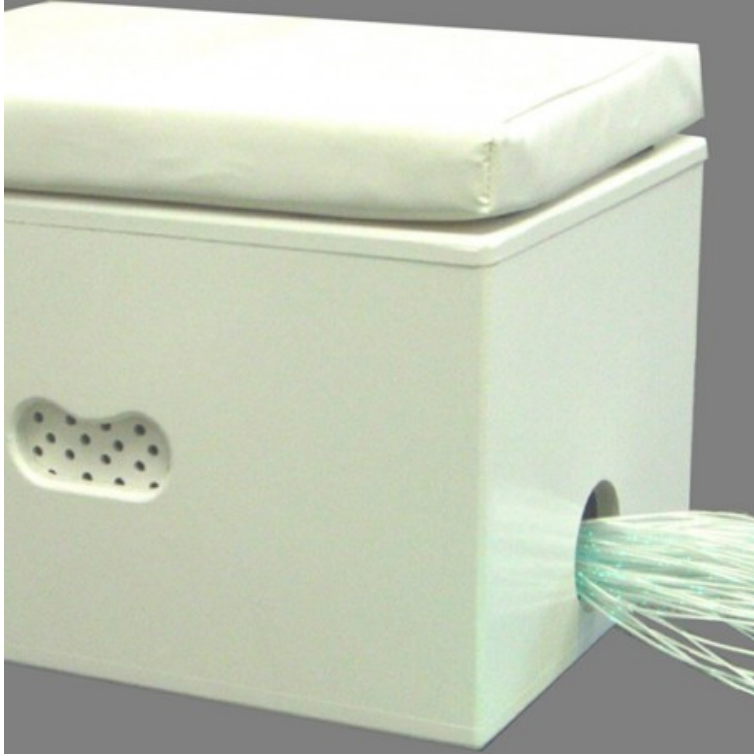

Informação do Produto

Caixa Almofadada p/ Fibras Óticas TFH

Uma caixa em madeira resistente com assento almofadado para proteger a fonte de luz e manter a atenção nas fibras óticas. **Fonte de luz LED e fibras não incluídas.**

Referência: 4506210

Uma caixa em madeira resistente com assento almofadado para proteger a fonte de luz e manter a atenção nas fibras óticas.

Fonte de luz LED e fibras não incluídas.

+ Informação

Tipo de Produto: Acessórios Fibras Óticas