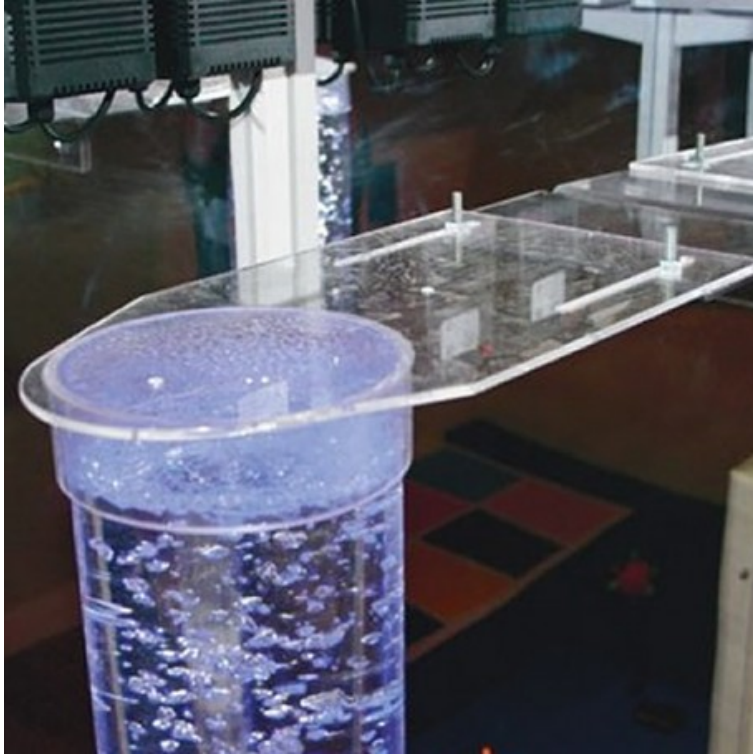

Informação do Produto

Suporte Acrílico para Colunas Ø15 cm

Suporte Ø15 cm telescópico para fixação à parede para evitar o movimento da parte superior da coluna, em acrílico.

Referência: 4505050

Suporte Ø15 cm telescópico para fixação à parede para evitar o movimento da parte superior da coluna, em acrílico.

+ Informação

Tipo de Produto: Suportes e Bases de Colunas

Dimensões: Ø15 x 21 x 40 cm

Recomendação Importante: Fique envolvido supervisionar sempre o uso