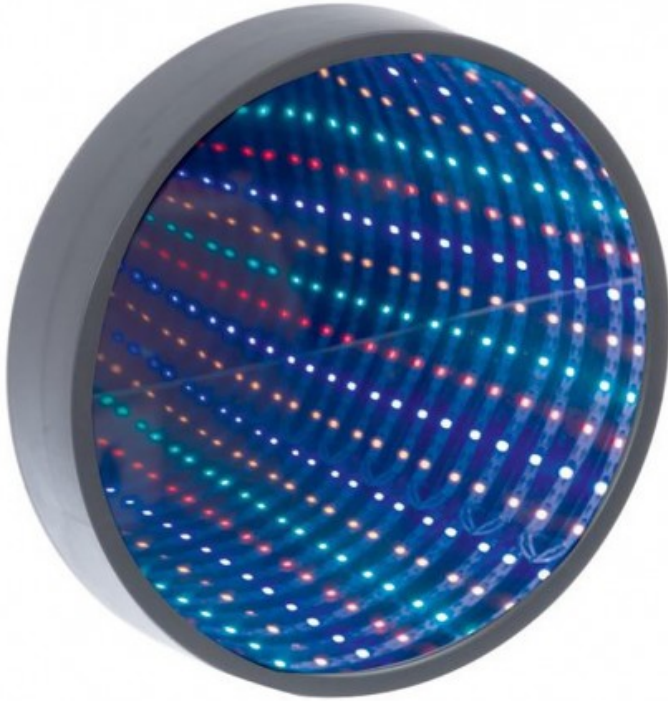

Informação do Produto

Espelho Túnel Infinito LED Multicolorido

O Espelho Túnel Infinito é uma ilusão de ótica calmante e envolvente e é um brinquedo fantástico para estimulação sensorial visual. No espelho estão uma série de luzes LED que criam a impressão de um túnel de luz perpétuo.

Referência: 3014350

O universo parece sem fim quando você olha dentro deste espelho iluminado!

O espelho Túnel Infinito é uma ilusão de ótica calmante e envolvente e é um brinquedo fantástico para estimulação sensorial visual. No espelho estão uma série de luzes LED que criam a impressão de um túnel de luz perpétuo.

Os LEDs passam por uma sequência de cores para criar efeitos hipnóticos e fascinantes. Pode ser pendurado em qualquer lugar e não aquece. Um espelho perfeito para o seu quarto ou sala sensorial.

Garantido para fazer qualquer pessoa parecer fora deste mundo!

+ Informação

Capítulos: Visão

Tipo de Produto: Ilusões Óticas

Dimensões: Ø 23 cm

Energia: 3 x AA (não incluídas)

Recomendação Importante: Fique envolvido supervisionar sempre o uso