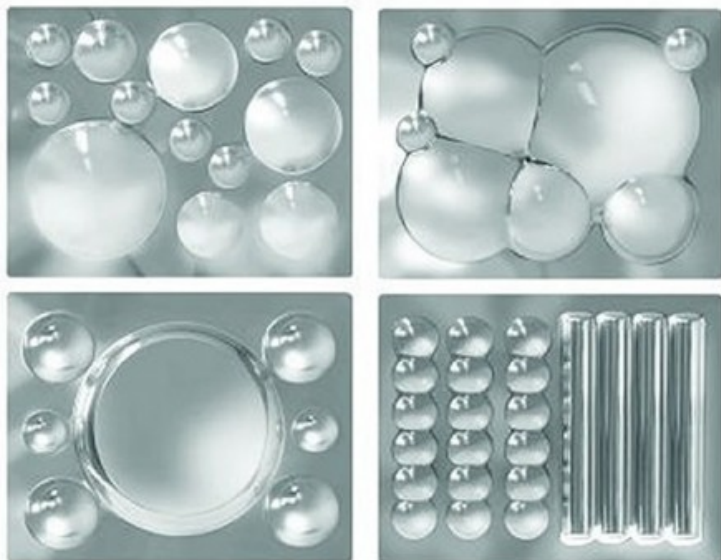

# Espelhos Sensoriais Múltiplos Efeitos x4

Um conjunto de 4 espelhos inquebráveis com efeitos variados de distorção de tamanhos diferentes.

Referência: 3014075

Um conjunto de 4 espelhos inquebráveis com efeitos variados de distorção de tamanhos diferentes.

### + Informação

Capítulos: Visão

Tipo de Produto: Espelhos

Dimensões: 30 x 40 cm

Recomendação Importante: Fique envolvido supervisionar sempre o uso