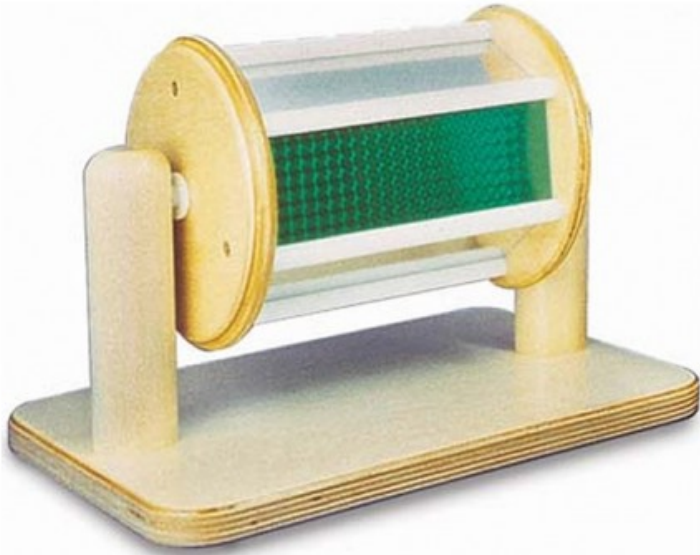

Informação do Produto

Tambor de Refração Roly Poly TFH

O Tambor de Refração Roly Poly é um ótimo brinquedo sensorial e um produto perfeito para explorar diferentes superfícies.

Referência: 3002015

O Tambor de Refração Roly Poly é um ótimo brinquedo sensorial e um produto perfeito para explorar diferentes superfícies, fornecendo ao utilizador uma entrada visual sensorial ideal para aqueles que precisam de um pouquinho mais.

Montado sobre uma base robusta, este tambor de seis lados gira facilmente e oferece diferentes superfícies refletoras para os curiosos.

Observe a sua reflexão enquanto gira a unidade. O tambor também fornece ao utilizador estímulo auditivo, pois contém bolas, tornando-o um brinquedo barulhento quando está girando.

+ Informação

Capítulos: Visão

Tipo de Produto: Espelhos

Dimensões: 25 x 25 x Ø 15 cm

Recomendação Importante: Fique envolvido supervisionar sempre o uso