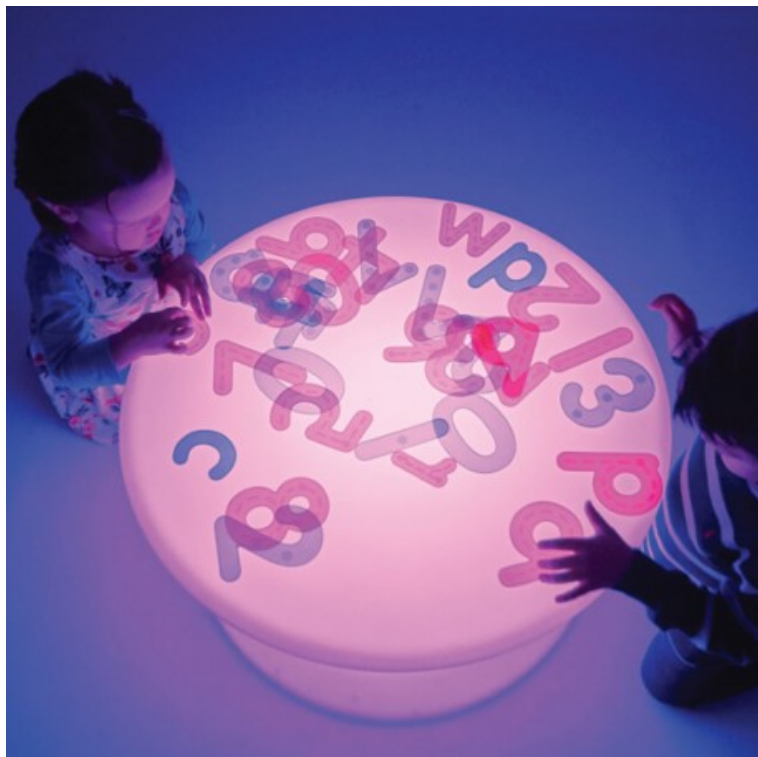

### Mesa de Luz Sensorial Colorida TFH

A mesa de luz sensorial é o complemento perfeito para qualquer sala de aula ou sala sensorial! Esta forma iluminada pode ser colocada em quase qualquer lugar e pode ser usada durante os jogos colaborativos para fornecer entrada sensorial com sua iluminação mágica.

Referência: 3002830

A mesa de luz sensorial é o complemento perfeito para qualquer sala de aula ou sala sensorial! Esta forma iluminada pode ser colocada em quase qualquer lugar e pode ser usada durante os jogos colaborativos para fornecer entrada sensorial com sua iluminação mágica.

Cada carga de 6 horas fornece aproximadamente 10 horas de luz.

A mesa também vem com um controle remoto que você pode usar para selecionar uma das 16 cores diferentes.

Figuras de jogos não incluídas.

## + Informação

Capítulos: Visão

Dimensões: 70 x 70 x 40 cm

Energia: Recarregável | Tempo de carregamento 6 horas aprox. para 10 horas de uso aprox.

Informações | Código Produto | : Fique envolvido supervisionar sempre o uso